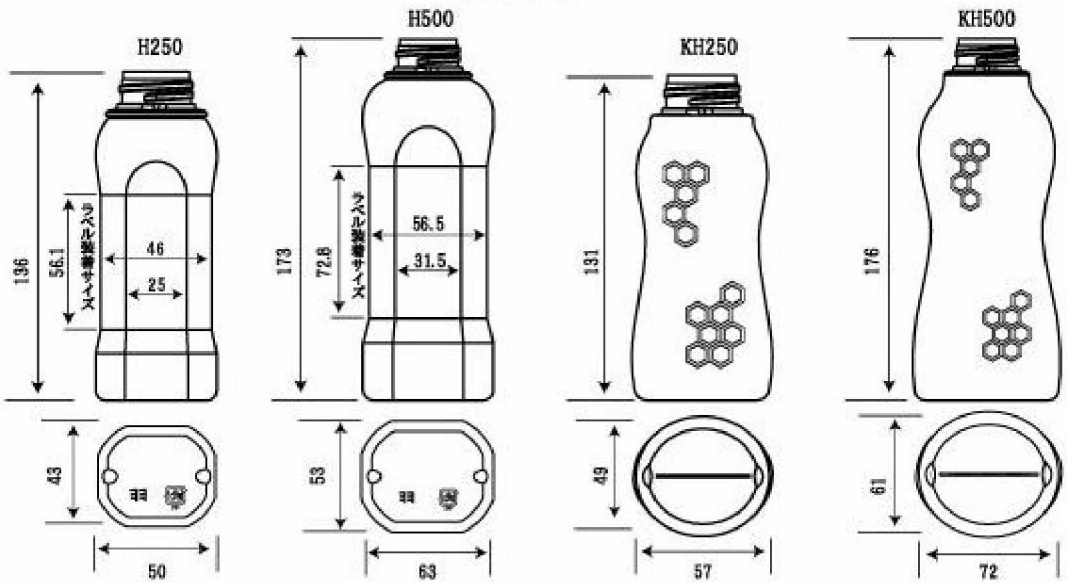

### スーッ

となめらかに

スクイズしやすい  
ポリ容器なので押し  
やすく注ぎやすい。  
出したい量を出した  
い分だけ。

# 製品規格

商品名	ボトルサイズ (mm)	容量 (ml)	重量 (g)	満注容量 (ml)	ケース入数	
					キャップ同数個	本体のみ
倒立ボトル H250	H136×W50×L43	180	17	190	198	297
倒立ボトル H500	H173×W63×L53	360	26	370	126	146
倒立ボトル KH250	H131×W57×L49	180	16	188	200	300
倒立ボトル KH500	H176×W72×L61	360	26	374	126	146
バルブキャップ	H25×Φ47.05				本体同数	100個×10袋